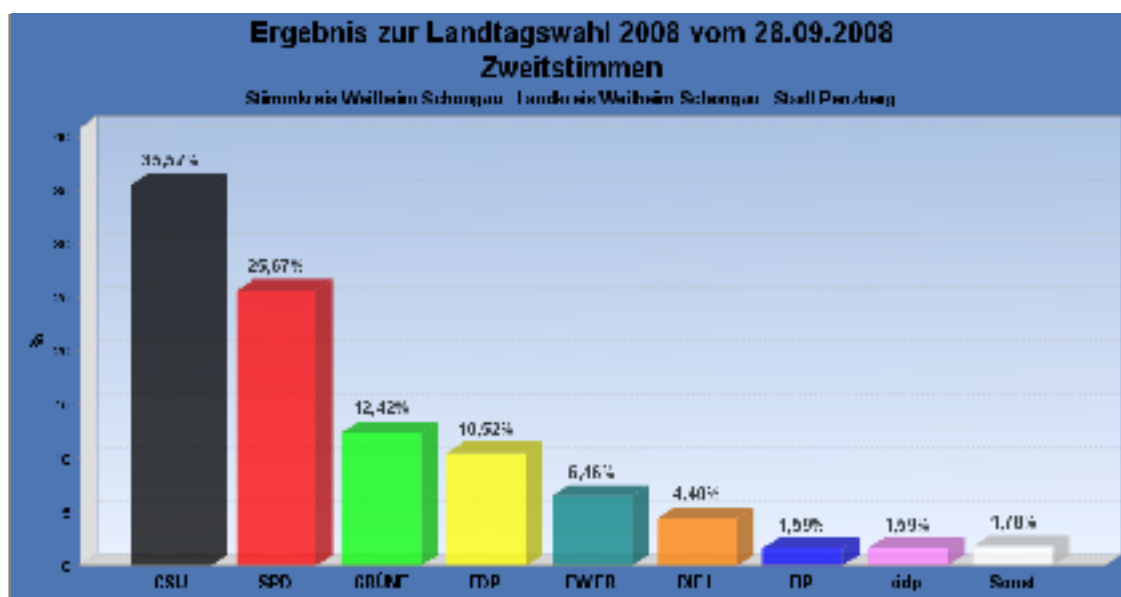

Zweitstimmen in %

[Seitenanfang](#)

Wahlbeteiligung, Stimmmittel, Stimmen

Wahlbeteiligung: 57,87 %
Stimmberechtigte: 12.050
Wähler: 6.973