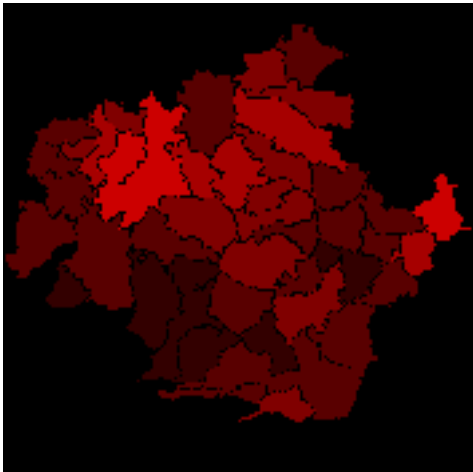

#### Zweitstimmen nach Parteien

WV-Nr	Partei	Zweitstimmen	Prozent
1	<a href="#">CSU</a>	2.418	35,57%
2	<a href="#">SPD</a>	1.745	25,67%
3	<a href="#">GRÜNE</a>	844	12,42%
5	<a href="#">FDP</a>	715	10,52%
4	<a href="#">FW FREIE WÄHLER</a>	439	6,46%
10	<a href="#">DIE LINKE</a>	299	4,40%
8	<a href="#">BP</a>	108	1,59%
7	<a href="#">ödp</a>	108	1,59%
6	<a href="#">REP</a>	54	0,79%
12	<a href="#">NPD</a>	47	0,69%
11	<a href="#">DIE VIOLETTEN</a>	18	0,26%
9	<a href="#">BüSo</a>	2	0,03%

Stand: 30.09.2008 09:02:28

[Seitenanfang](#)

Startseite: Landtagswahl 2008\_WM am 28.09.2008

Ergebnis zur Landtagswahl 2008\_WM am 28.09.2008  
Stimmkreis Weilheim-Schongau

Zweitstimmenverteilung Sozialdemokratische Partei Deutschlands (SPD)

Durch Mausklick auf die gewünschte Partei wird der Stimmenanteil in % durch farbliche Abstufung in der Landkarte dargestellt.

Die Karte kann zusätzlich zur Navigation zu den einzelnen Gemeinden verwendet werden.