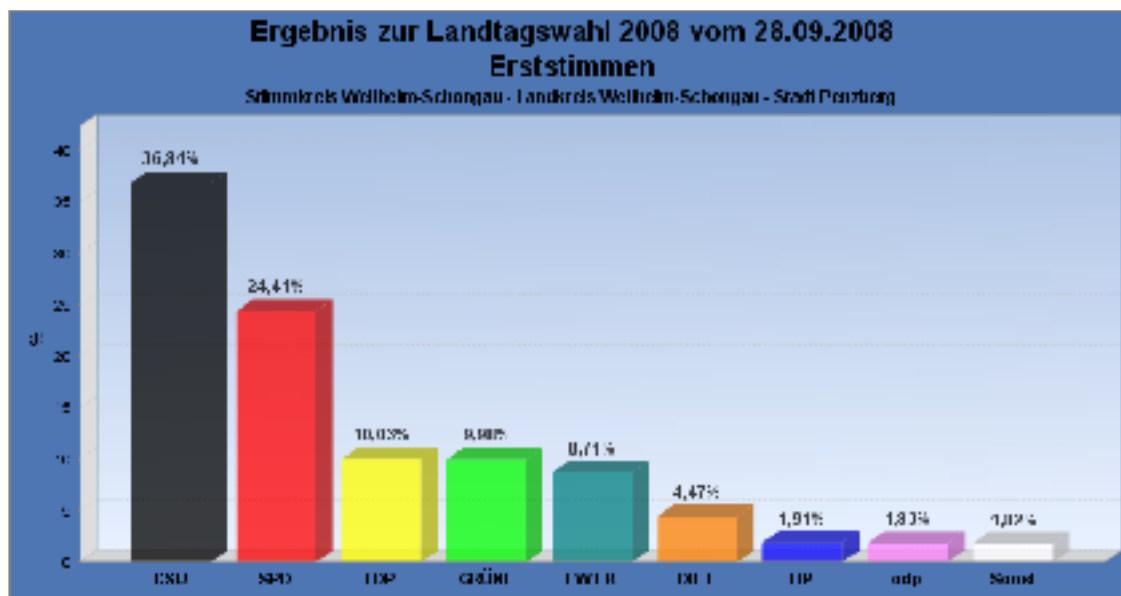

Startseite: Landtagswahl 2008_WM am 28.09.2008 : > Weilheim-Schongau > Weilheim-Schongau

Gemeinde: Stimmbezirk:

Ergebnis zur Landtagswahl 2008_WM am 28.09.2008 Stimmkreis Weilheim-Schongau - Landkreis Weilheim-Schongau - Stadt Penzberg

Es wurden alle Stimmbezirke ausgewertet.

[Diagramm](#) [Wahlbeteiligung](#) [Parteien- und Bewerberstimmen](#)

Erststimmen in %

[Seitenanfang](#)